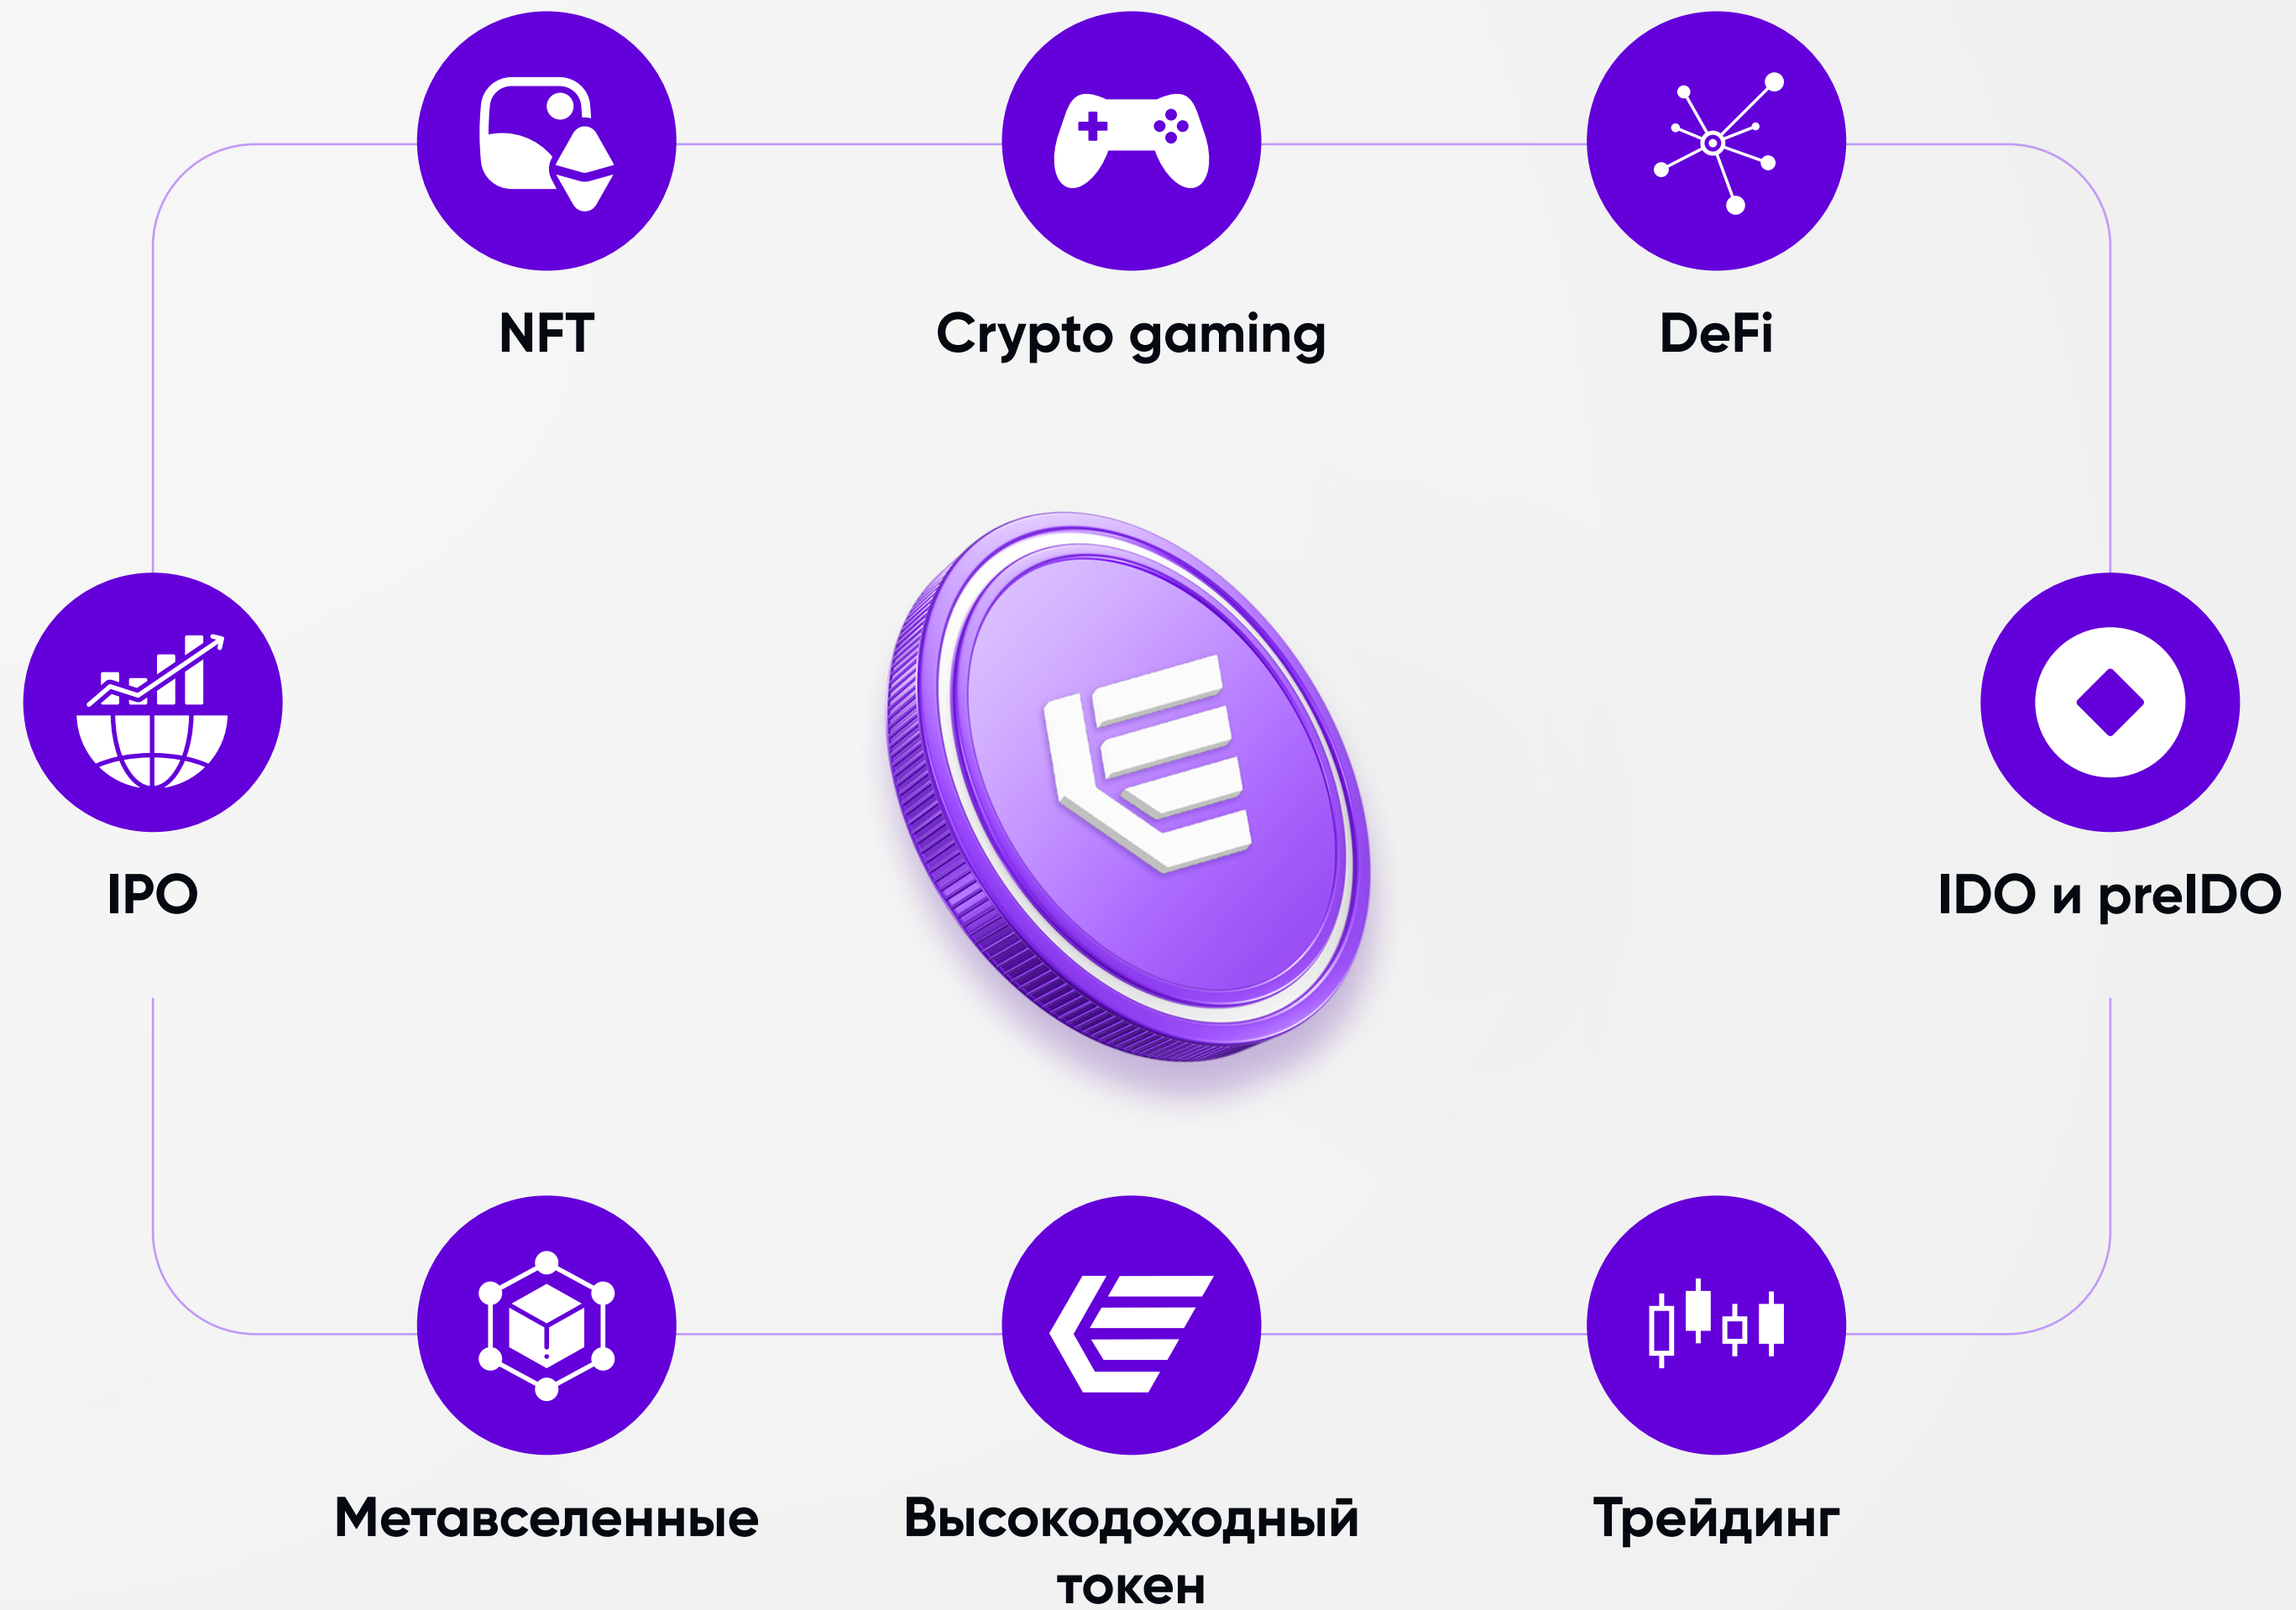

НАШИ ПРЕДЛОЖЕНИЯ